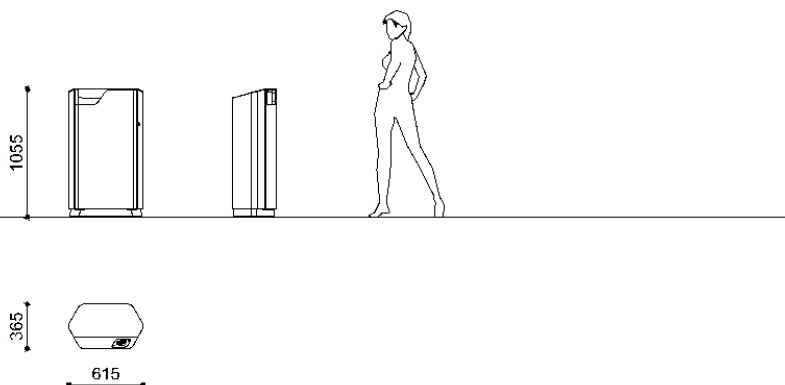

Diamond

DIAMOND cestino in acciaio inox (100 lt)

Codice variante: 0026314

Dimensioni e peso: Width 368mm
Length 615mm
Height 1056mm
Weight 100kg
Capacity 101lt

Materiali: Acciaio Inox

Disegno tecnico:

Finiture: Acciaio Inox satinato

Color:
NO

Fissaggio: Appoggio

metalco.it
info@metalco.it